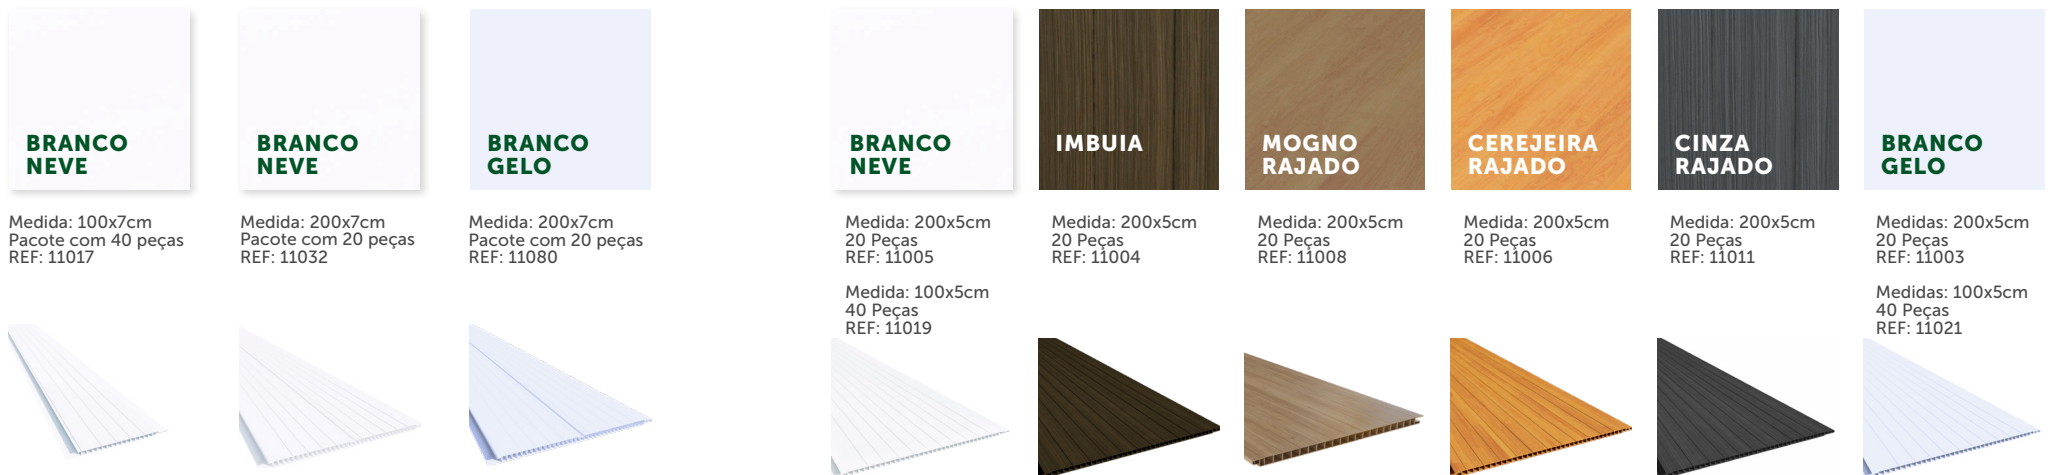

PERFIL PVC ROYALE

PERFIL PVC COMPACT

Medida: 100x7cm
Pacote com 40 peças
REF: 11017

Medida: 200x7cm
Pacote com 20 peças
REF: 11032

Medida: 200x7cm
Pacote com 20 peças
REF: 11080

Medida: 200x5cm
20 Peças
REF: 11005

Medida: 100x5cm
40 Peças
REF: 11019

Medida: 200x5cm
20 Peças
REF: 11004

Medida: 200x5cm
20 Peças
REF: 11008

Medida: 200x5cm
20 Peças
REF: 11006

Medida: 200x5cm
20 Peças
REF: 11011

Medidas: 200x5cm
20 Peças
REF: 11003

Medidas: 100x5cm
40 Peças
REF: 11021

Medidas padrão: de 3m a 8m (de 50cm em 50cm).
Medidas especiais: consultar o fornecedor.

Medidas padrão: de 3m a 8m (de 50cm em 50cm).
Medidas especiais: consultar o fornecedor.